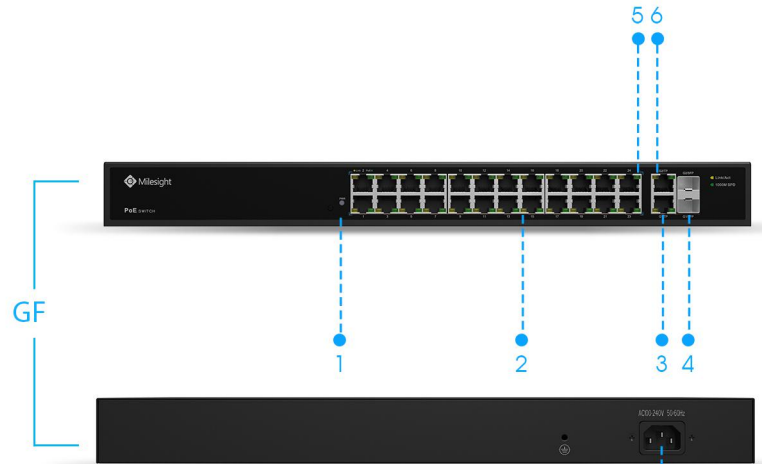

多様なポート

IEEE 803af/atをサポートしている24個の10/100Mbps PoEポート、二つのGigabitアップリンクポート、また二つのSFPアップリンクポートを搭載し、Milesight PoE スイッチは、PoE最大給電は400Wまた1ポートあたりは30Wです。ユーザーが異なるカメラのバリエーションを設定することができます。

SFPアップリンクポート

SFPモジュールスロットの利用により、SFPアップリンクはスイッチをネットワークに接続することがもっと便利になります。そして、超高速データ転送のために十分な帯域幅と安定性より多く提供します。

サージ保護

4KVのサージ保護は、どんな厳しい環境でも信頼性の高いパフォーマンスを提供し、雷のストライキや他の電気サージからPoEスイッチを保護します。

使用簡単

Milesight PoEスイッチは絶妙な構造及び強力な機能を備え、本当にユーザーフレンドリーなデバイスとなります。余計な設定不要で、非常に使いやすいのです。

モデル	MS-S0224-GL	MS-S0424-GF
ポート	24X10/100Mbps PoE ポート(RJ45) + 2X1000Mbps アップリンクポート	24X10/100Mbps PoE ポート(RJ45) + 2X1000Mbps アップリンクポート + 2X1000Mbps SFP ポート
対応規格	IEEE802.3 10Base-T IEEE802.3i 10Base-T IEEE802.3u 100Base-TX IEEE802.3ab 1000Base-T IEEE802.3x	IEEE802.3 10Base-T IEEE802.3i 10Base-T IEEE802.3u 100Base-TX IEEE802.3ab 1000Base-T IEEE802.3z 1000Base-T IEEE802.3x
スイッチングファブリック	14.8Gbps (非閉塞)	
スループット @64byte	6.55Mpps	
パケット転送キャッシュ	4M	
最大 MAC アドレス登録数	16K	
電源	電源内蔵 AC 100~240V, 50-60Hz, 5A	
PoE 規格	IEEE802.3af/at	
最大 PoE 給電	最大給電: 400W 最大給電(1 ポートあたり): 30W	
機能スイッチ	<p>一般モード: Port 1~24: 10/100Mbps auto-sensing @100 meters & Port 25~26: 1000Mbps @100 meters</p> <p>拡張モード: Port 1~16: 10/100Mbps auto-sensing @100 meters & Port 17~24: 10Mbps @250 meters & Port 25~26: 1000Mbps @100 meters</p> <p>注意: スイッチの状態が変わると、POE スイッチはスイッチ機能のために再起動されなければなりません。</p>	Port 1~24: 10/100Mbps auto-sensing @100 meters & Port 25~26: 1000Mbps @100 meters & Port 27~28: 1000Mbps
インジケータ	電源: PWR (緑) ネットワーク: Link (黄) PoE 動作中: PoE (緑) 機能スイッチ: 拡張(緑)	電源: PWR (緑) ネットワーク: Link (黄) PoE 動作中: PoE (緑)
扇風機	1	
動作時温度	-20°C~55°C	
保管時温度	-40°C~75°C	
動作時・保管時湿度	10%~ 90%RH (結露無し)	5%~ 90%RH (結露無し)
雷保護/保護等級	ポート雷保護: 4KV 8/20us 保護等級: IP30	
外形寸法	329.8mm(W)X204mm(D)X44mm(H)	440mm(W)X225mm(D)X44mm(H)
重量	2.2kg	4.5kg
取付方法	テーブル/壁面	
保証期間	2年	

Milesight 24ポート(SFP) PoEスイッチ

インターフェース

1. 一般モード/拡張モード
2. PoE動作インジケータ
3. 電源インジケータ
4. PoEポート
5. Gigabitアップリンクポート
6. ネットワークインジケータ
7. パワーポート

1. 電源インジケータ
2. PoEポート
3. Gigabitアップリンクポート
4. SFPアップリンクポート
5. PoE動作インジケータ
6. ネットワークインジケータ
7. パワーポート