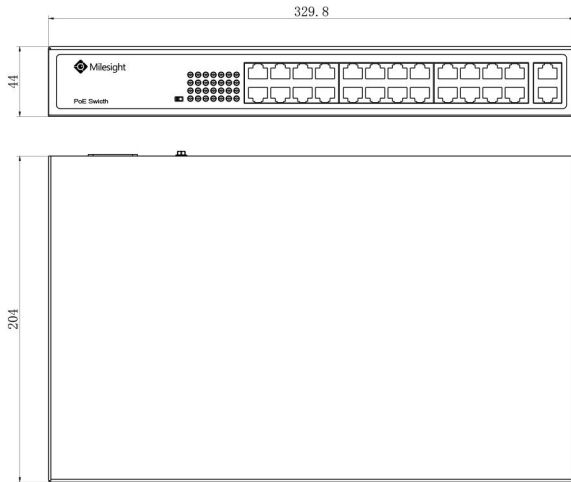

Milesight 24ポート(SFP) PoEスイッチ

インターフェース

1. 一般モード/拡張モード
2. PoE動作インジケータ
3. 電源インジケータ
4. PoEポート
5. Gigabitアップリンクポート
6. ネットワークインジケータ
7. パワーポート

1. 電源インジケータ
2. PoEポート
3. Gigabitアップリンクポート
4. SFPアップリンクポート
5. PoE動作インジケータ
6. ネットワークインジケータ
7. パワーポート

寸法図

単位:mm

命名規則

Milesightテクノロジー株式会社

www.milesight.com

お問い合わせ : sales@milesight.com support@milesight.com

Add: 220 NE 51st Street, Oakland Park, Florida 33334, USA
Tel: +1-800-561-0485

Add: 925, Anyang SK V1 Center, LS-ro 116beon-gil, Dongan-gu, Anyang-si, Korea
Tel: +82-31-990-7772

Add: No.23 Wanghai Road, 2nd Software Park, Xiamen, China
Tel: +86-592-5922772