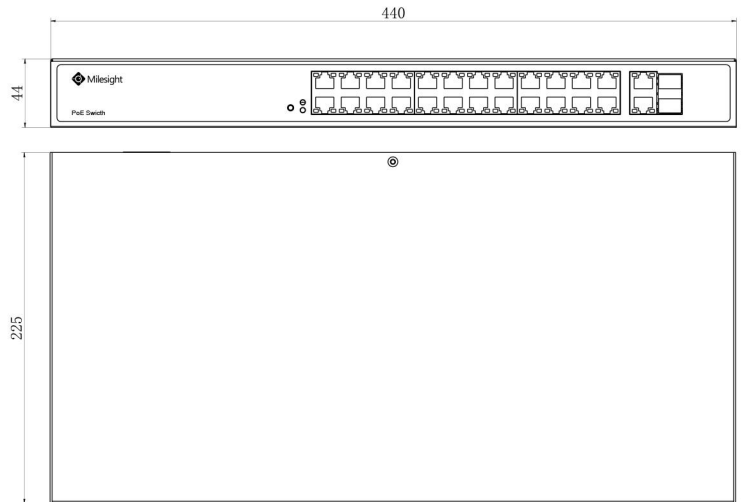

Milesight 24ポート(SFP) PoEスイッチ

インターフェース

1. 一般モード/拡張モード
2. PoE動作インジケータ
3. 電源インジケータ
4. PoEポート
5. Gigabitアップリンクポート
6. ネットワークインジケータ
7. パワーポート

1. 電源インジケータ
2. PoEポート
3. Gigabitアップリンクポート
4. SFPアップリンクポート
5. PoE動作インジケータ
6. ネットワークインジケータ
7. パワーポート

寸法図

単位:mm

命名規則

Milesightテクノロジー株式会社

www.milesight.com

お問い合わせ : sales@milesight.com support@milesight.com

Add: 220 NE 51st Street, Oakland Park, Florida 33334, USA
Tel: +1-800-561-0485

Add: 925, Anyang SK V1 Center, LS-ro 116beon-gil, Dongan-gu, Anyang-si, Korea
Tel: +82-31-990-7772

Add: No.23 Wanghai Road, 2nd Software Park, Xiamen, China
Tel: +86-592-5922772