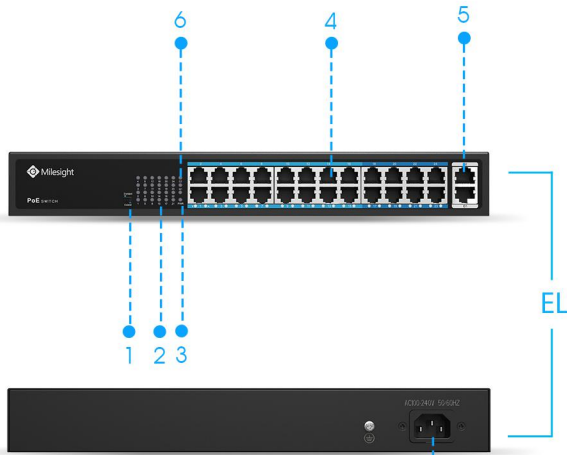

多様なポート

IEEE 803af/atをサポートしている24個の10/100Mbps PoEポート、二つのGigabitアップリンクポート、また二つのSFPアップリンクポートを搭載し、Milesight PoE スイッチは、PoE最大給電は400Wまた1ポートあたりは30Wです。ユーザーが異なるカメラのバリエーションを設定することができます。

SFPアップリンクポート

SFPモジュールスロットの利用により、SFPアップリンクはスイッチをネットワークに接続することがもっと便利になります。そして、超高速データ転送のために十分な帯域幅と安定性より多く提供します。

サージ保護

4KVのサージ保護は、どんな厳しい環境でも信頼性の高いパフォーマンスを提供し、雷のストライキや他の電気サージからPoEスイッチを保護します。

使用簡単

Milesight PoEスイッチは絶妙な構造及び強力な機能を備え、本当にユーザーフレンドリーなデバイスとなります。余計な設定不要で、非常に使いやすいのです。

モデル	MS-S0224-GL	MS-S0424-GF
ポート	24X10/100Mbps PoE ポート(RJ45) + 2X1000Mbps アップリンクポート	24X10/100Mbps PoE ポート(RJ45) + 2X1000Mbps アップリンクポート + 2X1000Mbps SFP ポート
対応規格	IEEE802.3 10Base-T IEEE802.3i 10Base-T IEEE802.3u 100Base-TX IEEE802.3ab 1000Base-T IEEE802.3x	IEEE802.3 10Base-T IEEE802.3i 10Base-T IEEE802.3u 100Base-TX IEEE802.3ab 1000Base-T IEEE802.3z 1000Base-T IEEE802.3x
スイッチングファブリック	14.8Gbps (非閉塞)	
スループット @64byte	6.55Mpps	
パケット転送キャッシュ	4M	
最大 MAC アドレス登録数	16K	
電源	電源内蔵 AC 100~240V, 50-60Hz, 5A	
PoE 規格	IEEE802.3af/at	
最大 PoE 給電	最大給電: 400W 最大給電(1 ポートあたり): 30W	
機能スイッチ	<p>一般モード: Port 1~24: 10/100Mbps auto-sensing @100 meters & Port 25~26: 1000Mbps @100 meters</p> <p>拡張モード: Port 1~16: 10/100Mbps auto-sensing @100 meters & Port 17~24: 10Mbps @250 meters & Port 25~26: 1000Mbps @100 meters</p> <p>注意: スイッチの状態が変わると、POE スイッチはスイッチ機能のために再起動されなければなりません。</p>	Port 1~24: 10/100Mbps auto-sensing @100 meters & Port 25~26: 1000Mbps @100 meters & Port 27~28: 1000Mbps
インジケータ	電源: PWR (緑) ネットワーク: Link (黄) PoE 動作中: PoE (緑) 機能スイッチ: 拡張(緑)	電源: PWR (緑) ネットワーク: Link (黄) PoE 動作中: PoE (緑)
扇風機	1	
動作時温度	-20°C~55°C	
保管時温度	-40°C~75°C	
動作時・保管時湿度	10%~ 90%RH (結露無し)	5%~ 90%RH (結露無し)
雷保護/保護等級	ポート雷保護: 4KV 8/20us 保護等級: IP30	
外形寸法	329.8mm(W)X204mm(D)X44mm(H)	440mm(W)X225mm(D)X44mm(H)
重量	2.2kg	4.5kg
取付方法	テーブル/壁面	
保証期間	2年	

Milesight 24ポート(SFP) PoEスイッチ

インターフェース

1. 一般モード/拡張モード
2. PoE動作インジケータ
3. 電源インジケータ
4. PoEポート
5. Gigabitアップリンクポート
6. ネットワークインジケータ
7. パワーポート

1. 電源インジケータ
2. PoEポート
3. Gigabitアップリンクポート
4. SFPアップリンクポート
5. PoE動作インジケータ
6. ネットワークインジケータ
7. パワーポート