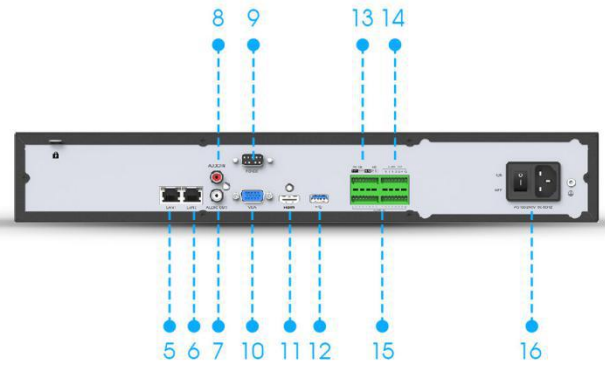

4K H.265 Pro NVR 7000 Series

Interfaces

- 1. Run Indicator 2. HDD Indicator 3. USB 4. Power Light 5. LAN1 6. LAN2 7. Audio Out 8. Audio In
- 9. RS-232 10. VGA 11. HDMI 12. USB 13. RS-485 14. Alarm Out 15. Alarm In 16. Power