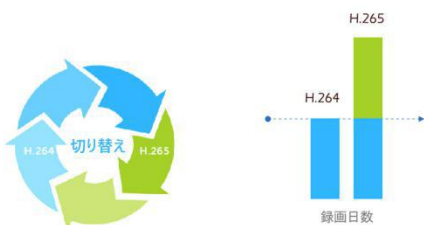

H.265+H.264

自動的にH.264からH.265に切り替えることで、H.265ビデオ圧縮方式による録画日数は従来広く扱われていたH.264と比べ、より長くなることができます。