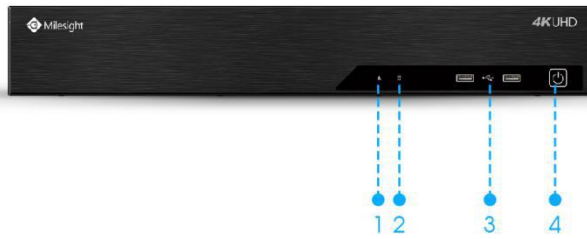

インターフェース

1. 起動インジケータ
2. HDDインジケータ
3. USB
4. 電源ライト
5. LAN1
6. LAN2
7. 音声出力
8. 音声入力
9. RS-232
10. VGA
11. HDMI
12. USB
13. RS-485
14. アラーム出力
15. アラーム入力
16. 電源