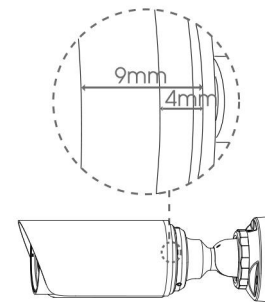

寸法図

単位：mm

アクセサリ

A01 ポールマウント

重量：720g  
寸法：170\*51.5\*152.6mm

A02 内面コーナーマウント

重量：540g  
寸法：170\*23.2\*205.3mm

A03 外面コーナーマウント

重量：900g  
寸法：170\*152.6\*76.3mm

A63 ジャンクションボックス

重量：620g  
寸法：134\*127\*40mm