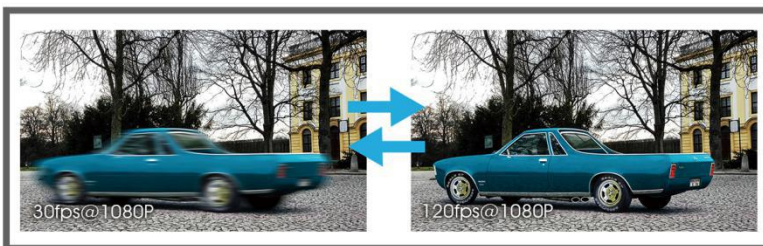

車番認識

車番認識エンジンが内蔵されたカメラは、別途車番認識装置が不要で車番認識システム構築が簡易に行えます。また、車番認識用カメラは業界トップクラスの認識率で、夜間でも、急激なヘッドライトでも、詳細なナンバー認識が可能です。