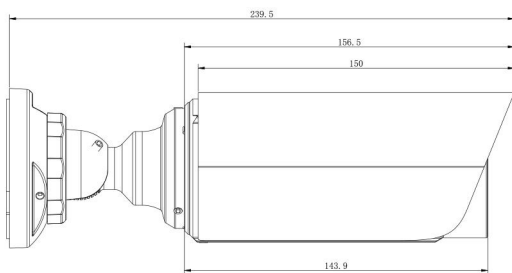

寸法図

単位：mm

アクセサリ

A01 ポールマウント

重量：720g  
寸法：170\*51.5\*152.6mm

A02 内面コーナーマウント

重量：540g  
寸法：170\*23.2\*205.3mm

A03 外面コーナーマウント