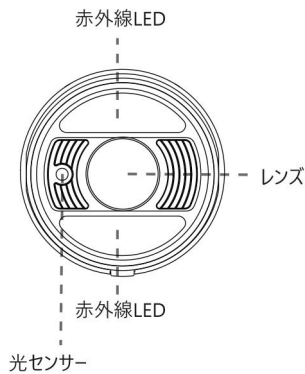

### 0.002Lux超高感度撮影能力

スターライトカメラは、0.002Lux（カラー）または0Lux（白黒）に達する超低照度環境、及び補助照明なしの近赤外光環境においても、詳細なカラー画像を提供することができます。

	モデル	MS-C2964-(Q)(R)(F)(I)LPB (2MP)
カメラ	イメージセンサー	1/2.8 型プログレッシブ CMOS
	最低被写体照度	カラー: 0.002Lux@F1.2 白黒: 0Lux with IR on
	WDR	140dB Super WDR (Super WDR Pro は Q シリーズに適用)
	シャッタースピード	1/100000 秒~1 秒
	赤外線距離	照射距離 50m
	デイナイト	自動赤外線カットフィルター付き
	S/N	>55dB
	認識可能な車両の速度	最大 120km/h
レンズ	レンズ	電動ズームレンズ 2.7~13.5mm/3.0~10.5mm/7~22mm @F1.4 P アイリス(オプション)
	撮影範囲	H88°~H32°/D102°~D37°/V49°~V18°(2.7~13.5mm) H87°~H29°/D99°~D32°/V45°~V14°(3~10.5mm) H34°~H14°/D37°~D15°/V19°~V7°(7~22mm)
	マウント	Φ14
	フォーカスコントロール	自動、マニュアル
	アイリスコントロール (I シリーズに対応)	自動、マニュアル
映像	最大解像度	1920x1080
	メインストリーム	120fps@(1920x1080)(Q シリーズは対応), 60fps@(1920x1080, 1280x960, 1280x720, 704x576)
	サブストリーム	60fps@(704x576, 640x480, 640x360, 352x288, 320x240, 320x192, 320x180)
	サードストリーム	30fps@(1920x1080, 1280x720, 704x576, 640x480, 640x360, 320x240, 320x192, 320x180)
	映像圧縮方式	H.265 <sup>+</sup> /H.265(HEVC)/H.264 <sup>+</sup> /H.264/MJPEG
	ビットレート	16Kbps~16Mbps(CBR/VBR 制御可能)
	画質設定	輝度、コントラスト、彩度、シャープネス
ネットワーク	イーサネット	1*RJ45 10M/100M Ethernet Port
	ネットワークストレージ	NAS(Support NFS, SMB/CIFS)
	プロトコル	IPv4/IPv6, ARP, TCP, UDP, RTCP, RTP, RTSP, RTMP, HTTP, HTTPS, DNS, DDNS, DHCP, FTP, NTP, SMTP, SNMP, UPnP, Bonjour, SIP, PPPoE, VLAN, 802.1x, QoS, IGMP, ICMP, SSL
システム	ストレージ	microSD/SDHC/SDXC カード、最大 256GB
	高級機能	プライバシーマスク、逆光補正、強光補正、2D DNR、3D DNR、ROI、霧除去、オートホワイトバランス、EIS、IP アドレスフィルタリング、AGC、アンチフリッカ、回廊モード、モーションブラー防止、ウォーターマーク
	SIP/VoIP	Voice & Video-over-IP 対応
	アラームトリガー	ブラックリスト/ホワイトリスト、モーション検知、ネットワークエラー検知、外部入力検知、音声アラーム、その他。
	アラームイベント	FTP アップロード、メール送信、SD カード録画、外部出力、SIP 電話、HTTP 通知、その他。
	車番認識	対応
全般	システム相互運用性	ONVIF Profile S & G & T & Q
	動作温度範囲	-40°C~60°C
	動作湿度範囲	0~90%(非凝縮)
	電源供給	PoE (802.3af)/ DC 12V±10%
	消費電力	8W MAX 11.5W MAX (IR オンの時)
	IP 保護等級	IP67 防水防塵性
	IK 保護等級	IK10 耐衝撃性金属ハウジング
	重量	825g
	寸法	Φ76mmX239.5mm
	保証期間	3/5 年

寸法図

単位：mm

アクセサリ

A01 ポールマウント

重量：720g  
寸法：170\*51.5\*152.6mm

A02 内面コーナーマウント

重量：540g  
寸法：170\*23.2\*205.3mm

A03 外面コーナーマウント