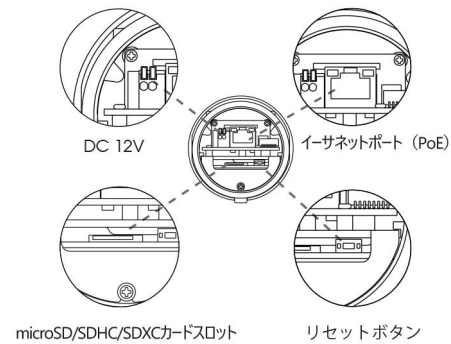

### 0.002Lux超高感度撮影能力

スターライトカメラは、0.002Lux（カラー）または0Lux（白黒）に達する超低照度環境、及び補助照明なしの近赤外光環境においても、詳細なカラー画像を提供することができます。

	モデル	MS-C2964-(Q)(R)(F)(I)LPB (2MP)
カメラ	イメージセンサー	1/2.8 型プログレッシブ CMOS
	最低被写体照度	カラー: 0.002Lux@F1.2 白黒: 0Lux with IR on
	WDR	140dB Super WDR (Super WDR Pro は Q シリーズに適用)
	シャッタースピード	1/100000 秒~1 秒
	赤外線距離	照射距離 50m
	デイナイト	自動赤外線カットフィルター付き
	S/N	>55dB
	認識可能な車両の速度	最大 120km/h
レンズ	レンズ	電動ズームレンズ 2.7~13.5mm/3.0~10.5mm/7~22mm @F1.4 P アイリス(オプション)
	撮影範囲	H88°~H32°/D102°~D37°/V49°~V18°(2.7~13.5mm) H87°~H29°/D99°~D32°/V45°~V14°(3~10.5mm) H34°~H14°/D37°~D15°/V19°~V7°(7~22mm)
	マウント	Φ14
	フォーカスコントロール	自動、マニュアル
	アイリスコントロール (I シリーズに対応)	自動、マニュアル
映像	最大解像度	1920x1080
	メインストリーム	120fps@(1920x1080)(Q シリーズは対応), 60fps@(1920x1080, 1280x960, 1280x720, 704x576)
	サブストリーム	60fps@(704x576, 640x480, 640x360, 352x288, 320x240, 320x192, 320x180)
	サードストリーム	30fps@(1920x1080, 1280x720, 704x576, 640x480, 640x360, 320x240, 320x192, 320x180)
	映像圧縮方式	H.265 <sup>+</sup> /H.265(HEVC)/H.264 <sup>+</sup> /H.264/MJPEG
	ビットレート	16Kbps~16Mbps(CBR/VBR 制御可能)
	画質設定	輝度、コントラスト、彩度、シャープネス
ネットワーク	イーサネット	1*RJ45 10M/100M Ethernet Port
	ネットワークストレージ	NAS(Support NFS, SMB/CIFS)
	プロトコル	IPv4/IPv6, ARP, TCP, UDP, RTCP, RTP, RTSP, RTMP, HTTP, HTTPS, DNS, DDNS, DHCP, FTP, NTP, SMTP, SNMP, UPnP, Bonjour, SIP, PPPoE, VLAN, 802.1x, QoS, IGMP, ICMP, SSL
システム	ストレージ	microSD/SDHC/SDXC カード、最大 256GB
	高級機能	プライバシーマスク、逆光補正、強光補正、2D DNR、3D DNR、ROI、霧除去、オートホワイトバランス、EIS、IP アドレスフィルタリング、AGC、アンチフリッカ、回廊モード、モーションブラー防止、ウォーターマーク
	SIP/VoIP	Voice & Video-over-IP 対応
	アラームトリガー	ブラックリスト/ホワイトリスト、モーション検知、ネットワークエラー検知、外部入力検知、音声アラーム、その他。
	アラームイベント	FTP アップロード、メール送信、SD カード録画、外部出力、SIP 電話、HTTP 通知、その他。
	車番認識	対応
全般	システム相互運用性	ONVIF Profile S & G & T & Q
	動作温度範囲	-40°C~60°C
	動作湿度範囲	0~90%(非凝縮)
	電源供給	PoE (802.3af)/ DC 12V±10%
	消費電力	8W MAX 11.5W MAX (IR オンの時)
	IP 保護等級	IP67 防水防塵性
	IK 保護等級	IK10 耐衝撃性金属ハウジング
	重量	825g
	寸法	Φ76mmX239.5mm
	保証期間	3/5 年

寸法図

単位：mm

アクセサリ

A01 ポールマウント

重量：720g  
寸法：170\*51.5\*152.6mm

A02 内面コーナーマウント

重量：540g  
寸法：170\*23.2\*205.3mm

A03 外面コーナーマウント