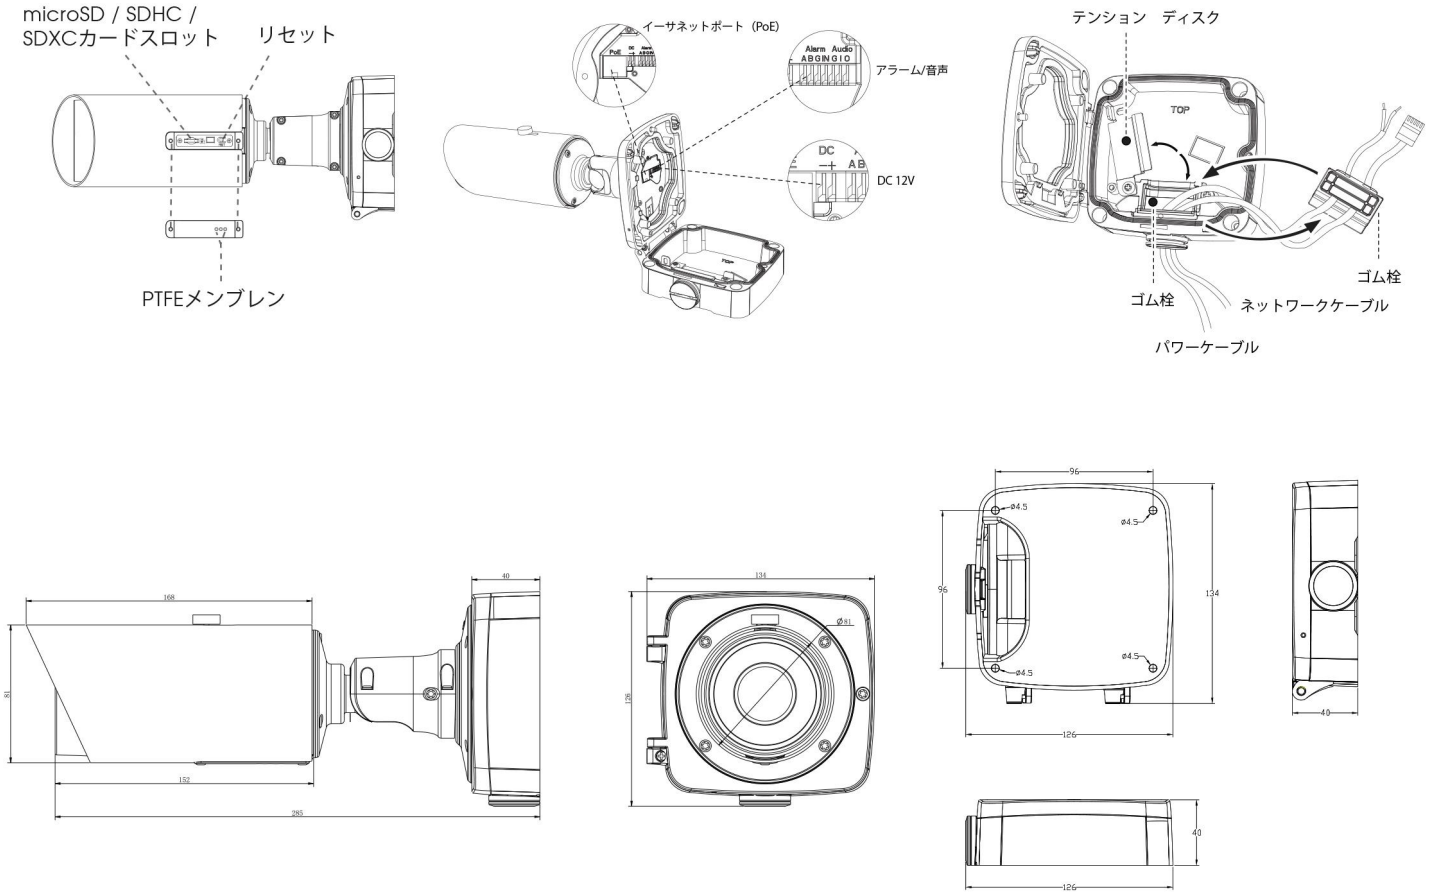

寸法図

単位：mm

アクセサリ

A01 ポールマウント

重量：720g
寸法：170*51.5*152.6mm

A02 内面コーナーマウント

重量：540g
寸法：170*23.2*205.3mm

A03 外面コーナーマウント