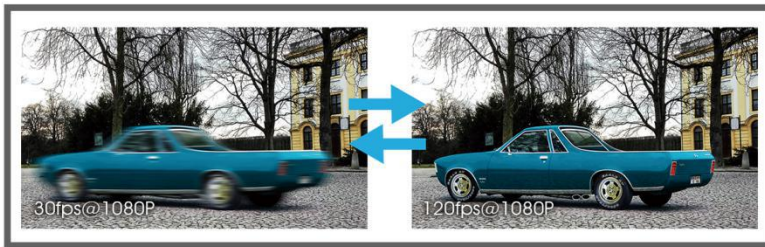

車番認識用 H.265+ 対応 光学12倍オートフォーカス プロブレット型ネットワークカメラ

IP67

オートフォーカスレンズ

仕様書

特徴

- ▶ H.265+ 圧縮方式 (帯域幅とストレージ使用量を平均でH.264より70%-80%以上削減)
- ▶ Smart IR II (強度自動調整可能な遠赤外線ビームと近ビームで暗視でも完璧な映像を提供)
- ▶ 強光補正 (映像に影響を与える強い光源を抑制)
- ▶ 霧除去 (霧がかかった状況下での画像をよりクリアに表示)
- ▶ 総合ケーブル管理 (電源、PoEまた他のインターフェースをすっきりと総合される)
- ▶ 256G (最大256GのmicroSD/SDHC/SDXCカードに対応)

車番認識

車番認識エンジンが内蔵されたカメラは、別途車番認識装置が不要で車番認識システム構築が簡易に行えます。また、車番認識用カメラは業界トップクラスの認識率で、夜間でも、急激なヘッドライトでも、詳細なナンバー認識が可能です。

120fps

超高フレームレート120fpsに達する車番認識用カメラは高画質で滑らかなリアルタイム映像を提供します。また、最大時速120kmまでの走行車両の車番を認識可能により、多様なシーンで活用できます。

Milesight Super WDR Pro - 140dB

Milesight Super WDR Proは、異なる露出レベルの映像を同時に複数枚撮影し、記録された映像の中から最も明るい部分と暗い部分の三枚を合成して、より自然で鮮明な一枚画像を生成します。二枚画像の合成するWDR技術から改善され、カメラは最大140dBでより大きな明暗差をはっきりと映すことができます。

0.002Lux超高感度撮影能力