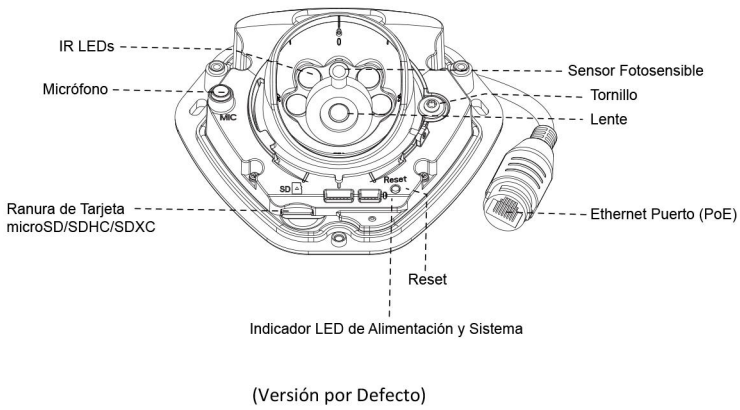

Mini Cámara IP Domo Antivandática H.265+

Diagramas de Estructura

Unidades: mm

Accesorio Soporte

A01 Soporte de Poste

Peso: 720g
Dimensiones: 170*51.5*152.6mm

A02 Soporte de Esquina

Peso: 540g
Dimensiones: 170*23.2*205.3mm

A03 Soporte de Esquina

Peso: 900g
Dimensiones: 170*152.6*76.3mm

A71 Soporte de Pared

Peso: 530g
Dimensiones: 162*124*78 mm

A73 Placa Adaptadora

Peso: 28g
Dimensiones: 115*122.5*10mm

A74 Junction Box

Peso: 60g
Dimensiones: 121.5*116.5*37.2

Milesight Technology Co.,Ltd. | www.milesight.com

Contacto: sales@milesight.com support@milesight.com

Dirección: 220 NE 51st Street,
Oakland Park, Florida 33334, USA
Tel: +1-800-561-0485

Dirección: 925, Anyang SK V1 Center, LS-ro
116beon-gil, Dongan-gu, Anyang-si, Korea
Tel: +82-31-990-7772

Dirección: No.23 Wanghai Road,
2nd Software Park, Xiamen, China
Tel: +86-592-5922772