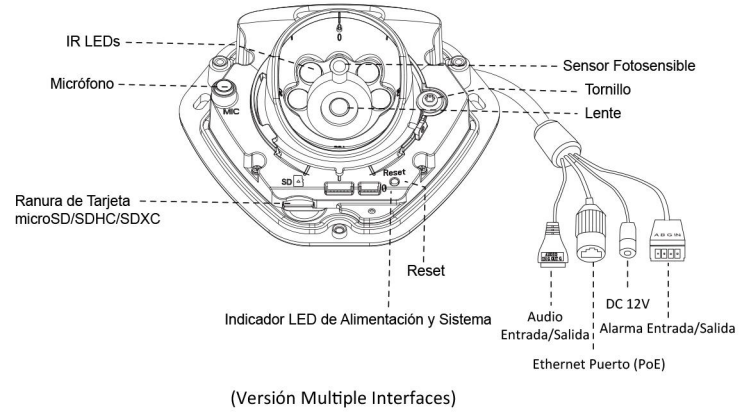

Mini Cámara IP Domo Antivandática H.265+

Diagramas de Estructura

Unidades: mm

Accesorio Soporte

A01 Soporte de Poste

Peso: 720g
Dimensiones: 170*51.5*152.6mm

A02 Soporte de Esquina

Peso: 540g
Dimensiones: 170*23.2*205.3mm

A03 Soporte de Esquina

Peso: 900g
Dimensiones: 170*152.6*76.3mm

A71 Soporte de Pared

Peso: 530g
Dimensiones: 162*124*78 mm

A73 Placa Adaptadora

Peso: 28g
Dimensiones: 115*122.5*10mm

A74 Junction Box

Peso: 60g
Dimensiones: 121.5*116.5*37.2

Milesight Technology Co.,Ltd. | www.milesight.com

Contacto: sales@milesight.com support@milesight.com

Dirección: 220 NE 51st Street,
Oakland Park, Florida 33334, USA
Tel: +1-800-561-0485

Dirección: 925, Anyang SK V1 Center, LS-ro
116beon-gil, Dongan-gu, Anyang-si, Korea
Tel: +82-31-990-7772

Dirección: No.23 Wanghai Road,
2nd Software Park, Xiamen, China
Tel: +86-592-5922772