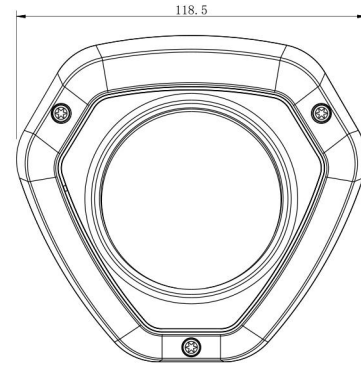

## Diagramas de Estructura

Unidades: mm

## Accesorio Soporte

A01 Soporte de Poste

Peso: 720g  
Dimensiones: 170\*51.5\*152.6mm

A02 Soporte de Esquina

Peso: 540g  
Dimensiones: 170\*23.2\*205.3mm

A03 Soporte de Esquina

Peso: 900g  
Dimensiones: 170\*152.6\*76.3mm