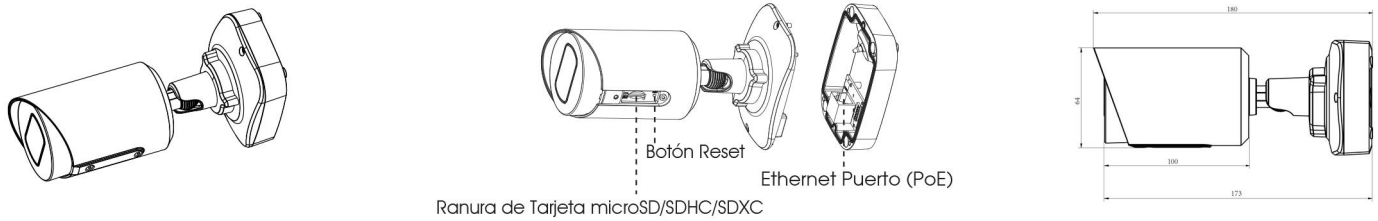

Diagramas de Estructura

Versión Junction Box