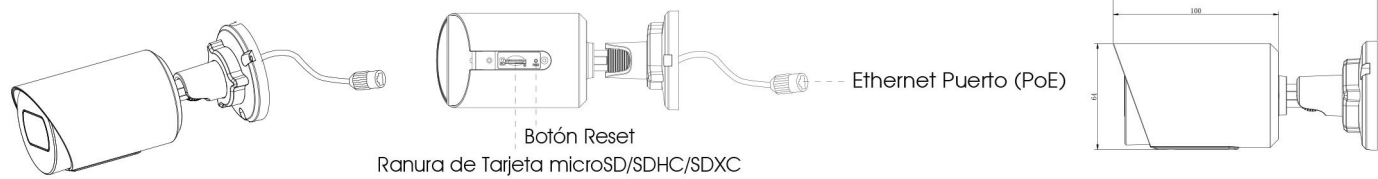

Versión Cable Fuera

Unidades: mm

Accesorio Soporte

A01 Soporte de Poste
Peso: 720g
Dimensiones: 170*51.5*152.6mm

A02 Soporte de Esquina
Peso: 540g
Dimensiones: 170*23.2*205.3mm

A03 Soporte de Esquina
Peso: 900g
Dimensiones: 170*152.6*76.3mm