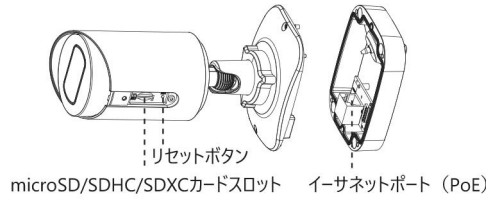

寸法図

ジャンクションボックス付きタイプ