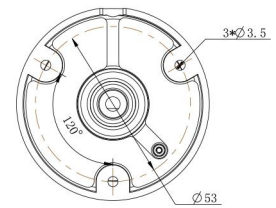

寸法図

ジャンクションボックス付きタイプ

ケーブル引くタイプ

単位：mm

アクセサリ

A01 ポールマウント

重量：720g
寸法：170*51.5*152.6mm

A02 内面コーナーマウント