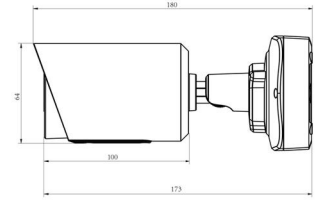

寸法図

ジャンクションボックス付きタイプ