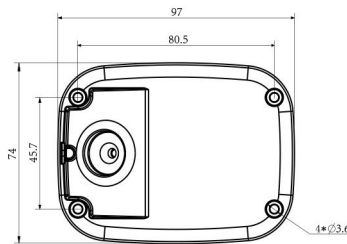

寸法図

ジャンクションボックス付きタイプ

ケーブル引くタイプ

単位：mm

アクセサリ

A01 ポールマウント

重量：720g
寸法：170*51.5*152.6mm

A02 内面コーナーマウント