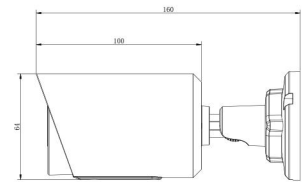

寸法図

ジャンクションボックス付きタイプ

ケーブル引くタイプ

単位：mm

アクセサリ

A01 ポールマウント

重量：720g
寸法：170*51.5*152.6mm

A02 内面コーナーマウント