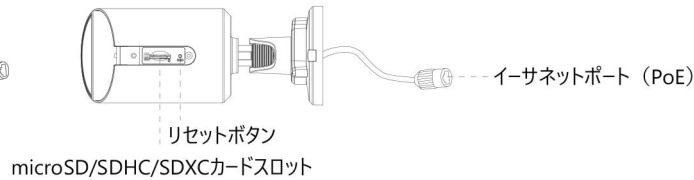

寸法図

ジャンクションボックス付きタイプ

ケーブル引くタイプ

単位：mm

アクセサリ

A01 ポールマウント

重量：720g
寸法：170*51.5*152.6mm

A02 内面コーナーマウント