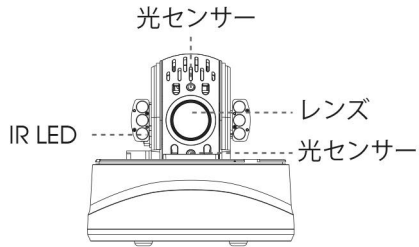

H.265⁺対応 光学12倍/23倍ドーム型Mini PTZネットワークカメラ

寸法図

単位:mm

アクセサリ

A42-L 延長レバー
重量: 325g
寸法: 57*250mm

A43 ジャンクションボックス
重量: 1000g
寸法: 195*164*80mm

A77 ウォールマウント
重量: 650g
寸法: 262*185*138mm

A78 埋め込み式マウント
重量: 715g
寸法: 256*256*94mm