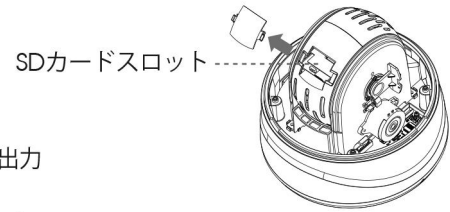

H.265⁺対応 光学12倍/23倍ドーム型Mini PTZネットワークカメラ

寸法図

単位:mm

アクセサリ

A42-L 延長レバー
重量: 325g
寸法: 57*250mm

A43 ジャンクションボックス
重量: 1000g
寸法: 195*164*80mm

A77 ウォールマウント
重量: 650g
寸法: 262*185*138mm

A78 埋め込み式マウント
重量: 715g
寸法: 256*256*94mm