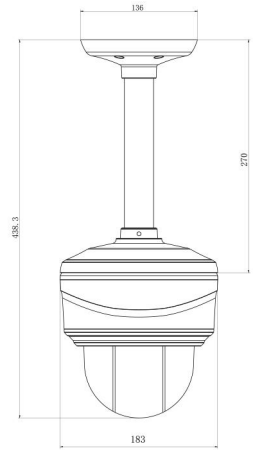

H.265⁺対応 光学12倍/23倍ドーム型Mini PTZネットワークカメラ

寸法図

単位:mm

アクセサリ

A42-L 延長レバー
重量: 325g
寸法: 57*250mm

A43 ジャンクションボックス
重量: 1000g
寸法: 195*164*80mm

A77 ウォールマウント
重量: 650g
寸法: 262*185*138mm

A78 埋め込み式マウント
重量: 715g
寸法: 256*256*94mm

A79 吊り下げマウント
重量: 850g
寸法: 256*256*245mm

Milesight テクノロジー-有限会社

www.milesight.com

お問い合わせ: sales@milesight.com support@milesight.com

Add: 220 NE 51st Street, Oakland Park, Florida 33334, USA
Tel: +1-800-561-0485