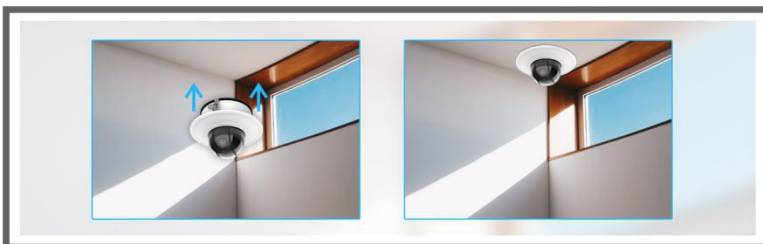

光学12倍/23倍ズーム

強力な光学12倍/23倍ズームレンズを搭載し、遠くの被写体まで監視しながら、鮮明な高画質映像が提供できます。

最先端のSMART IR II テクノロジー

暗視でも完璧な映像を提供するため、カメラの構造改革またIR新技術が導入されています。赤外線反射防止パネルデザインにより赤外線の透過率が大幅に向上させました。また、遠赤外線ビームと近赤外線ビームに分け、ズームの口径比に基づいて赤外線の照射強度を自動調整が可能で、エネルギー効率の高い赤外線が提供できます。

高速で精密な回転

優れたパン/チルト機構を備えたドーム型Mini PTZネットワークカメラは、360°無制限水平回転と-5°~90° (自動フリップ) 垂直回転の機能により、高速で精密な動きを実現します。水平回転速度は最大毎秒240°、垂直回転速度は最大毎秒200°ができるスピードドームモデルです。

埋め込み式マウント

ドーム型Mini PTZネットワークカメラの埋め込み式マウントは、吊天井、天井裏、屋内に目立たないように設置できます。