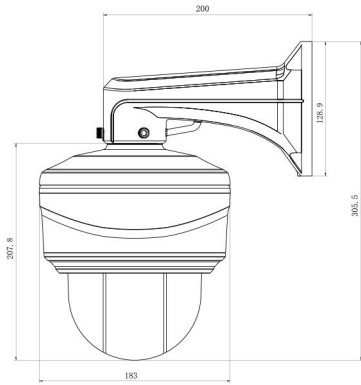

H.265⁺対応 光学12倍/23倍ドーム型Mini PTZネットワークカメラ

寸法図

単位:mm

アクセサリ

A42-L 延長レバー
重量: 325g
寸法: 57*250mm

A43 ジャンクションボックス
重量: 1000g
寸法: 195*164*80mm

A77 ウォールマウント
重量: 650g
寸法: 262*185*138mm

A78 埋め込み式マウント
重量: 715g
寸法: 256*256*94mm

A79 吊り下げマウント
重量: 850g
寸法: 256*256*245mm

Milesight テクノロジー-有限会社

www.milesight.com

お問い合わせ: sales@milesight.com support@milesight.com

Add: 220 NE 51st Street, Oakland Park, Florida 33334, USA
Tel: +1-800-561-0485