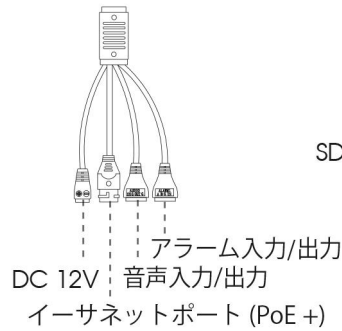

H.265⁺対応 光学12倍/23倍ドーム型Mini PTZネットワークカメラ

寸法図

単位:mm

アクセサリ

A42-L 延長レバー
重量: 325g
寸法: 57*250mm

A43 ジャンクションボックス
重量: 1000g
寸法: 195*164*80mm

A77 ウォールマウント
重量: 650g
寸法: 262*185*138mm

A78 埋め込み式マウント
重量: 715g
寸法: 256*256*94mm