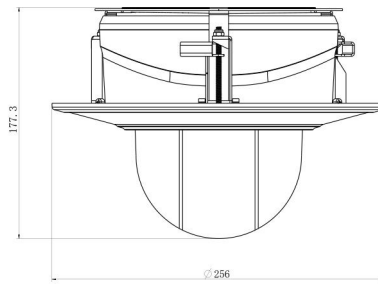

H.265⁺対応 光学12倍/23倍ドーム型Mini PTZネットワークカメラ

寸法図

単位:mm

アクセサリ

A42-L 延長レバー
重量: 325g
寸法: 57*250mm

A43 ジャンクションボックス
重量: 1000g
寸法: 195*164*80mm

A77 ウォールマウント
重量: 650g
寸法: 262*185*138mm

A78 埋め込み式マウント
重量: 715g
寸法: 256*256*94mm

A79 吊り下げマウント
重量: 850g
寸法: 256*256*245mm

Milesight テクノロジー-有限会社

www.milesight.com

お問い合わせ: sales@milesight.com support@milesight.com

Add: 220 NE 51st Street, Oakland Park, Florida 33334, USA
Tel: +1-800-561-0485