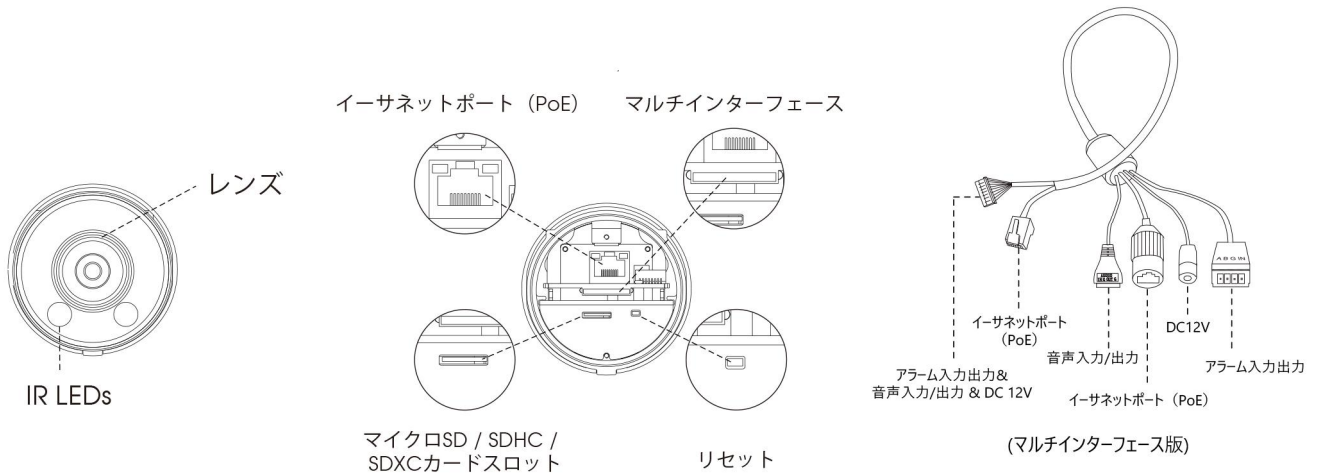

H.265+対応 小型プレートネットワークカメラ

寸法図

単位：mm

アクセサリ

A01 ポールマウント

重量：720g
寸法：170*51.5*152.6mm

A02 内面コーナーマウント

重量：540g
寸法：170*23.2*205.3mm

A03 外面コーナーマウント

重量：900g
寸法：170*152.6*76.3mm

A63 ジャンクションボックス

重量：620g
寸法：134*127*40mm

Milesight テクノロジー株式会社

www.milesight.com

お問い合わせ：sales@milesight.com support@milesight.com

Add: 220 NE 51st Street, Oakland Park, Florida 33334, USA
Tel: +1-800-561-0485

Add: 925, Anyang SK V1 Center, LS-ro 116beon-gil, Dongan-gu, Anyang-si, Korea
Tel: +82-31-990-7772

Add: No.23 Wanghai Road, 2nd Software Park, Xiamen, China
Tel: +86-592-5922772