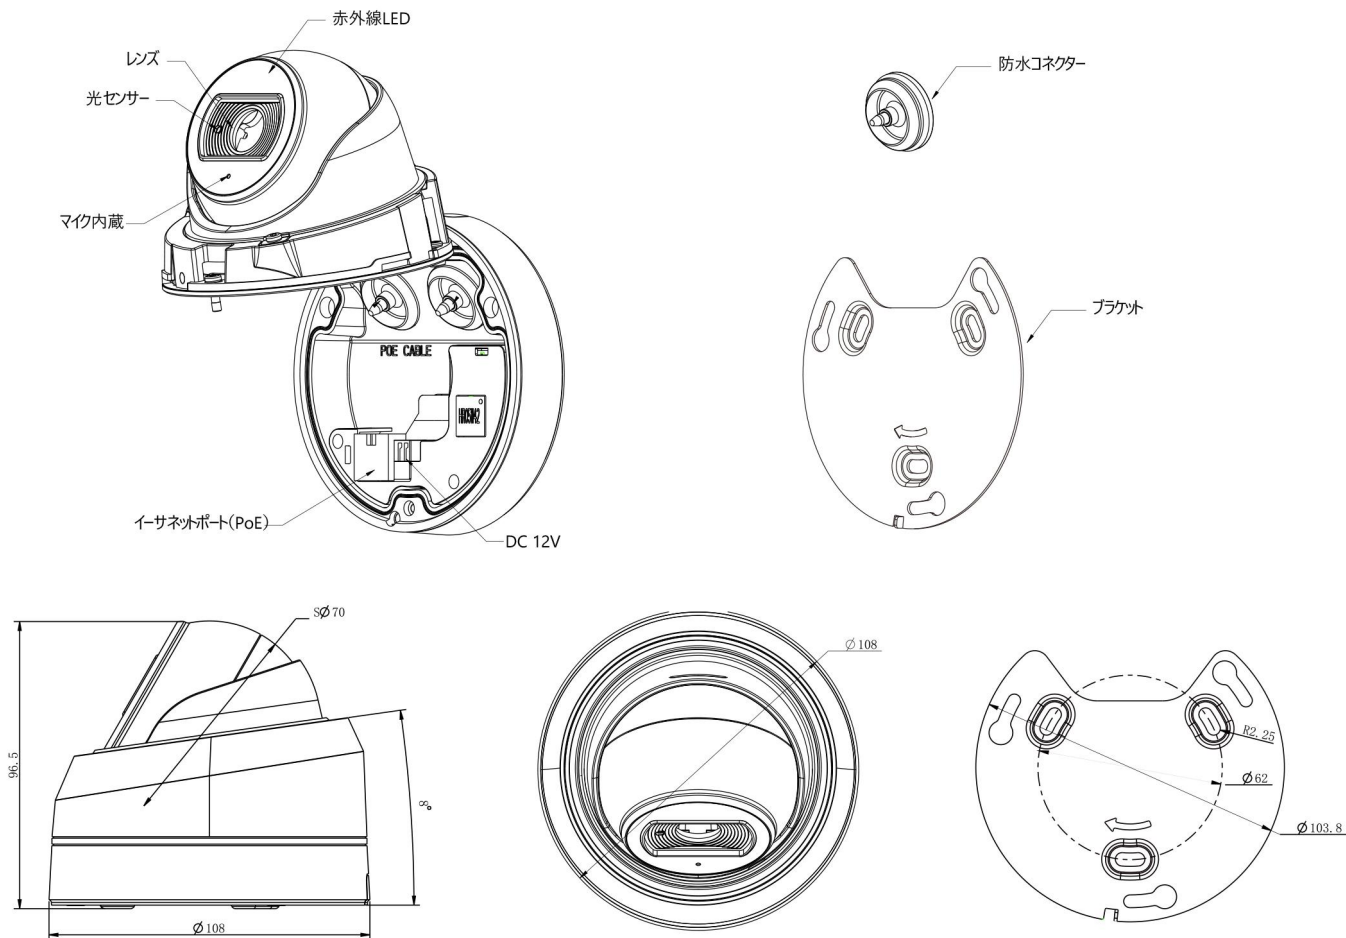

寸法図

単位：mm

アクセサリ

A01 ポールマウント

重量：720g
寸法：170*51.5*152.6mm

A02 内面コーナーマウント

重量：540g
寸法：170*23.2*205.3mm

A03 外面コーナーマウント

重量：900g
寸法：170*152.6*76.3mm

A71 ウォールマウント

重量：530g
寸法：162*124*78 mm