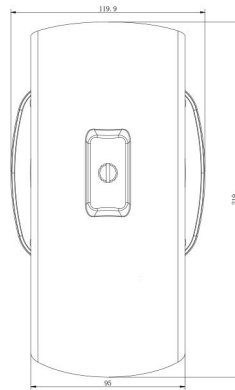

Pedestal Mount: