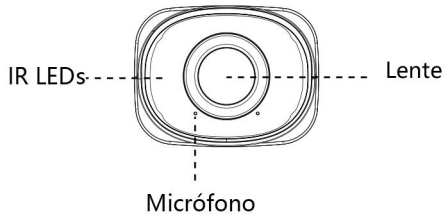

Mini Cámara IP Bullet Panorámica 180° H.265+

Diagramas de Estructura

Unidades: mm

Accesorio Soporte

A01 Soporte de Poste

Peso: 720g
Dimensiones: 170*51.5*152.6mm

A02 Soporte de Esquina

Peso: 540g
Dimensiones: 170*23.2*205.3mm

A03 Soporte de Esquina

Peso: 900g
Dimensiones: 170*152.6*76.3mm

Milesight Technology Co.,Ltd. | www.milesight.com

Contacto: sales@milesight.com support@milesight.com

Dirección: 220 NE 51st Street,
Oakland Park, Florida 33334, USA
Tel: +1-800-561-0485

Dirección: 925, Anyang SK V1 Center, LS -ro
116beon-gil, Dongan-gu, Anyang-si, Korea
Tel: +82-31-990-7772

Dirección: No.23 Wanghai Road,
2nd Software Park, Xiamen, China
Tel: +86-592-5922772