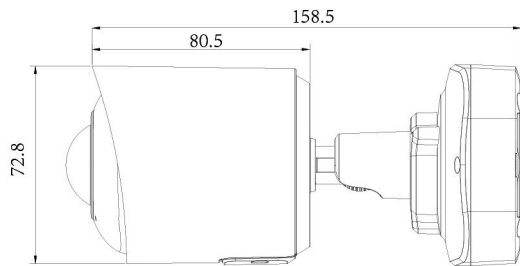

Mini Cámara IP Bullet Panorámica 180° H.265+

Diagramas de Estructura

Unidades: mm

Accesorio Soporte

A01 Soporte de Poste

Peso: 720g
Dimensiones: 170*51.5*152.6mm

A02 Soporte de Esquina

Peso: 540g
Dimensiones: 170*23.2*205.3mm