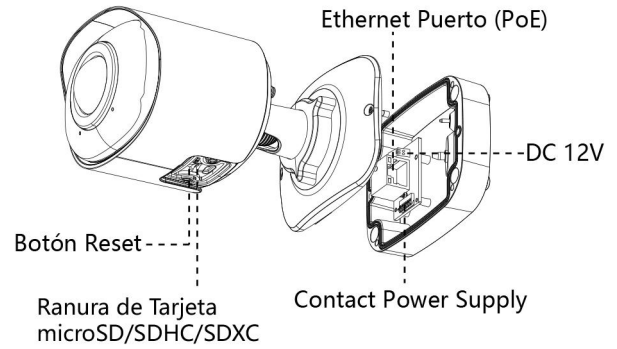

Mini Cámara IP Bullet Panorámica 180° H.265+

Diagramas de Estructura

Unidades: mm

Accesorio Soporte

A01 Soporte de Poste

Peso: 720g
Dimensiones: 170*51.5*152.6mm

A02 Soporte de Esquina

Peso: 540g
Dimensiones: 170*23.2*205.3mm