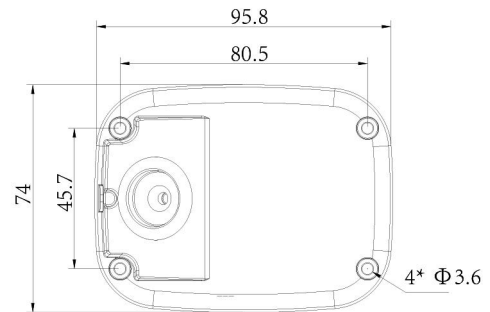

Mini Cámara IP Bullet Panorámica 180° H.265+

Diagramas de Estructura

Unidades: mm

Accesorio Soporte

A01 Soporte de Poste

Peso: 720g
Dimensiones: 170*51.5*152.6mm

A02 Soporte de Esquina

Peso: 540g
Dimensiones: 170*23.2*205.3mm