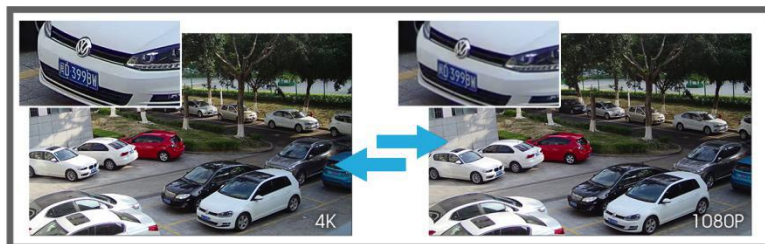

180度パノラマビュー

本カメラは監視画面全体の鑑賞体験に最適です。それはプレート型モデルカメラの革命的な創造である単一のセンサーだけで180°のパノラマビューを達成し、180°の水平と95°の垂直撮影範囲が捕らえます。

進化された内蔵マイク

新しいコーデックでアップデートされた内蔵マイクの音声ははるかに優れています。また、テフロンRの採用により、IP67防水防塵性で安定性の高い屋外監視ができます。