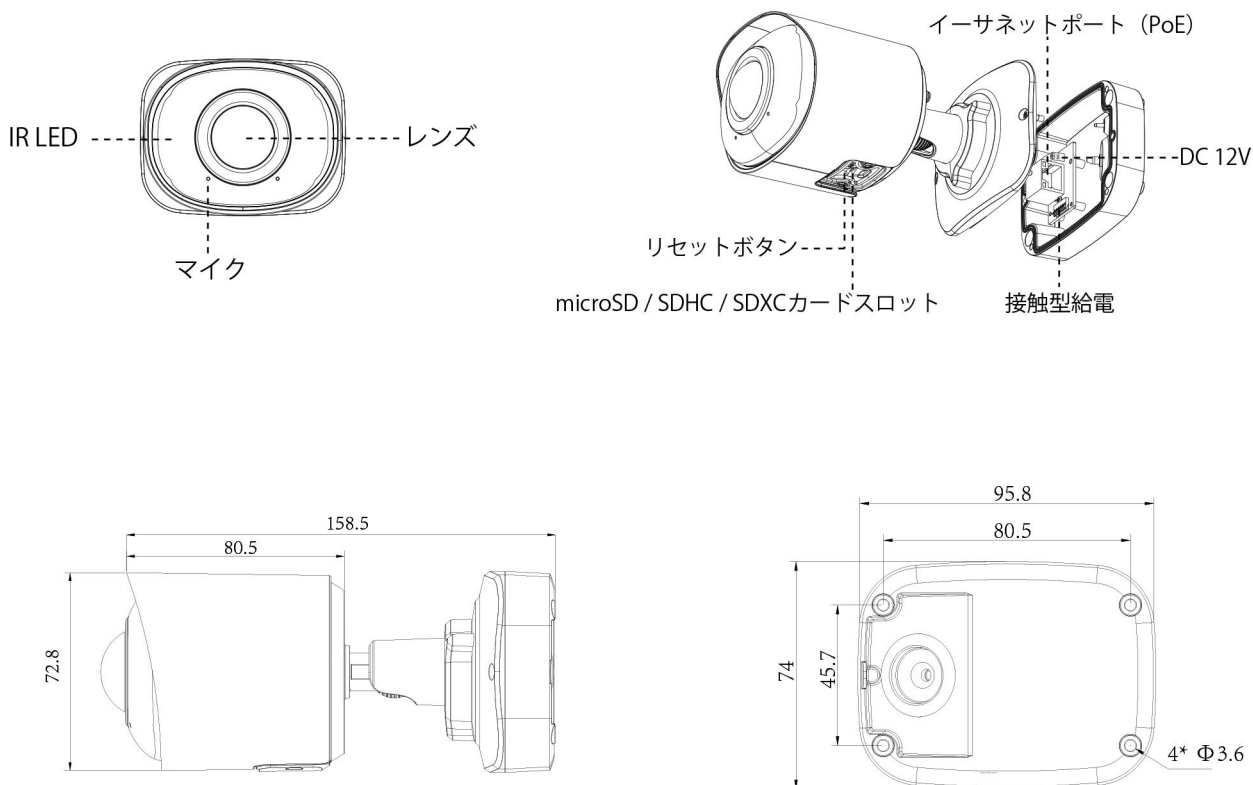

H.265⁺対応 180度パノラマ 小型プレート ネットワークカメラ

寸法図

単位：mm

アクセサリ

A01 ポールマウント

重量: 720g
寸法: 170*51.5*152.6mm

A02 内面コーナーマウント

重量: 540g
寸法: 170*23.2*205.3mm

A03 外面コーナーマウント

重量: 900g
寸法: 170*152.6*76.3mm

Milesight テクノロジー株式会社

www.milesight.com

お問い合わせ: sales@milesight.com support@milesight.com

Add: 220 NE 51st Street, Oakland Park, Florida 33334, USA
Tel: +1-800-561-0485

Add: 925, Anyang SK V1 Center, LS-ro 116beon-gil, Dongan-gu, Anyang-si, Korea
Tel: +82-31-990-7772

Add: No.23 Wanghai Road, 2nd Software Park, Xiamen, China
Tel: +86-592-5922772