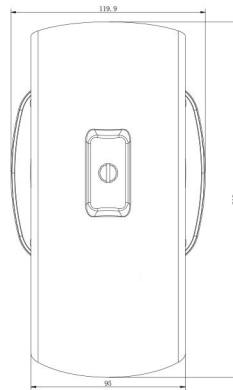

H.265+対応 光学12倍ブレット型Mini PTZ ネットワークカメラ

寸法図

ウォールマウント

台座マウント

単位：mm

アクセサリ

A01 ポールマウント

重量：720g
寸法：170*51.5*152.6mm

A03 外面コーナーマウント

重量：900g
寸法：170*152.6*76.3mm

A62 ジャンクションボックス

重量：510g
寸法：134*127*40mm

Milesight テクノロジー有限公司

www.milesight.com

お問い合わせ：sales@milesight.com support@milesight.com

Add: 220 NE 51st Street, Oakland Park, Florida 33334, USA
Tel: +1-800-561-0485