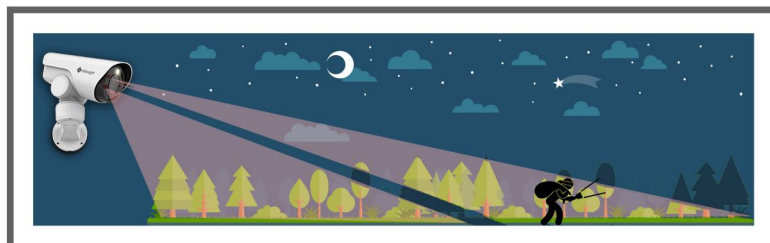

0.002Lux超高感度撮影能力

スターライトカメラは、0.002Lux (カラー) または0Lux (白黒) に達する超低照度環境、及び補助照明なしの近赤外光環境においても、詳細なカラー画像を提供することができます。

光学12倍ズーム

光学12倍ズームレンズを搭載し、夜間でも遠くの被写体を確実に捉え明瞭な映像を提供します。

柔軟な取付方法対応

いろいろな設置要求に応じて、本ブレット型 PTZ ネットワークカメラは革新的に壁掛け・台座取付を支持します。柔軟性のある取付方法のおかげで、カメラの設置場所がより幅広くなります。