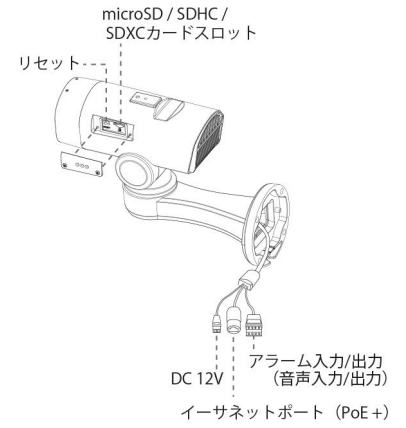

H.265+対応 光学12倍ブレット型Mini PTZ ネットワークカメラ

寸法図

ウォールマウント

台座マウント

単位：mm

アクセサリ

A01 ポールマウント

重量：720g
寸法：170*51.5*152.6mm