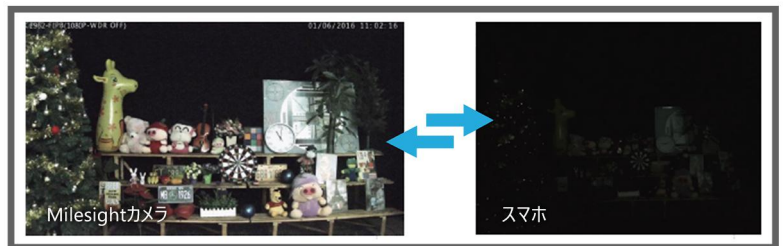

H.265+ 対応 光学12倍ブレット型 Mini PTZ ネットワークカメラ

IP66

オートフォーカスレンズ

仕様書

特徴

- ▶ H.265+ 圧縮方式 (帯域幅とストレージ使用量を平均でH.264より70%-80%以上削減)
- ▶ Smart IR II (強度自動調整可能な遠赤外線ビームと近ビームで暗視でも完璧な映像を提供)
- ▶ 140dB Super WDR (激しい明暗差の環境下でも画面全体を見やすく、最適な映像監視が実現)
- ▶ 映像分析 (全十種類の映像分析機能でよりスマートな監視応用)
- ▶ SMART PTZ モーション検出 (モーション検知エリアの位置を自動的にパン/チルト/ズーム)
- ▶ 255プリセットポジション (最大255箇所のプリセットポジションをあらかじめ簡単に設定可能)
- ▶ ④-ボードコントローラ (キーボードにより、快適な操作性を実現)
- ▶ スクリューベント搭載 (防水性能を保ち、通気するスクリューベントにより、曇りと結露を減らし、湿気を排除)

0.002Lux超高感度撮影能力

スターライトカメラは、0.002Lux (カラー) または0Lux (白黒) に達する超低照度環境、及び補助照明なしの近赤外光環境においても、詳細なカラー画像を提供することができます。

光学12倍ズーム

光学12倍ズームレンズを搭載し、夜間でも遠くの被写体を確実に捉え明瞭な映像を提供します。

柔軟な取付方法対応

いろいろな設置要求に応じて、本ブレット型 PTZ ネットワークカメラは革新的に壁掛け・台座取付を支持します。柔軟性のある取付方法のおかげで、カメラの設置場所がより幅広くなります。