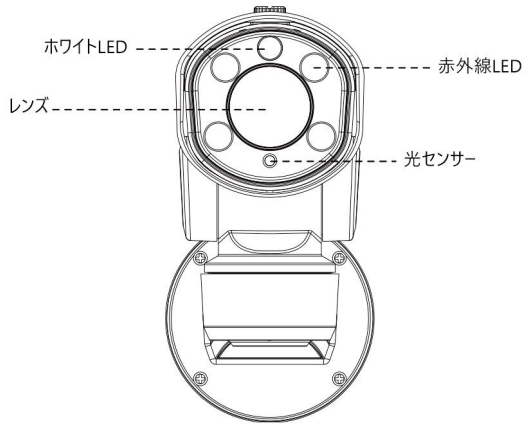

H.265+対応 光学12倍ブレット型Mini PTZ ネットワークカメラ

寸法図

ウォールマウント

台座マウント

単位：mm

アクセサリ

A01 ポールマウント

重量：720g
寸法：170*51.5*152.6mm

A03 外面コーナーマウント

重量：900g
寸法：170*152.6*76.3mm

A62 ジャンクションボックス

重量：510g
寸法：134*127*40mm

Milesight テクノロジー有限公司

www.milesight.com

お問い合わせ：sales@milesight.com support@milesight.com

Add: 220 NE 51st Street, Oakland Park, Florida 33334, USA
Tel: +1-800-561-0485