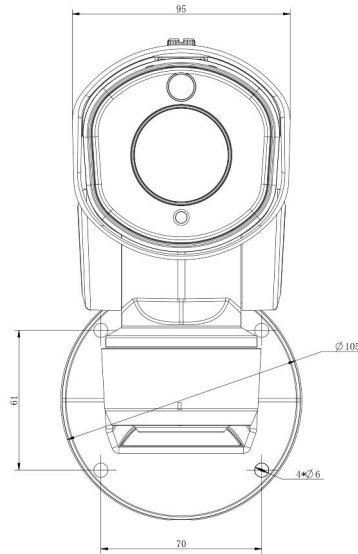

H.265+対応 光学12倍ブレット型Mini PTZ ネットワークカメラ

寸法図

ウォールマウント

台座マウント

単位：mm

アクセサリ

A01 ポールマウント

重量：720g
寸法：170*51.5*152.6mm

A03 外面コーナーマウント

重量：900g
寸法：170*152.6*76.3mm

A62 ジャンクションボックス

重量：510g
寸法：134*127*40mm

Milesight テクノロジー有限公司

www.milesight.com

お問い合わせ：sales@milesight.com support@milesight.com

Add: 220 NE 51st Street, Oakland Park, Florida 33334, USA
Tel: +1-800-561-0485