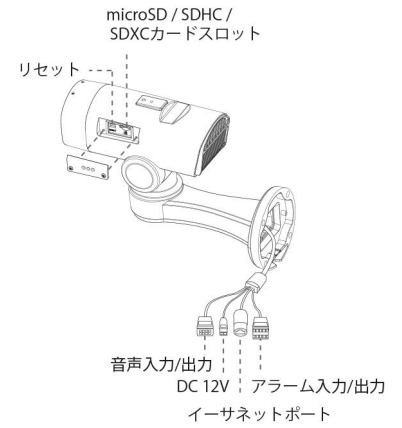

H.265+対応 光学12倍ブレット型Mini PTZ ネットワークカメラ

寸法図

ウォールマウント

台座マウント

単位：mm

アクセサリ

A01 ポールマウント

重量：720g
寸法：170*51.5*152.6mm

A03 外面コーナーマウント

重量：900g
寸法：170*152.6*76.3mm

A62 ジャンクションボックス

重量：510g
寸法：134*127*40mm

Milesight テクノロジー有限公司

www.milesight.com

お問い合わせ：sales@milesight.com support@milesight.com

Add: 220 NE 51st Street, Oakland Park, Florida 33334, USA
Tel: +1-800-561-0485